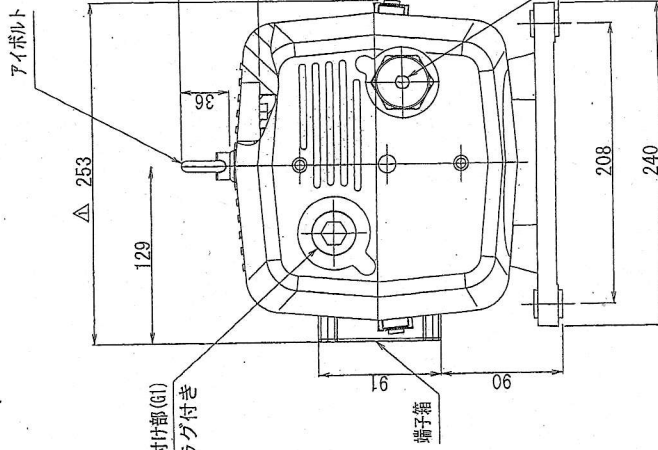

吸気口 (G3/4)

排気口 (G3/4)  
標準状態：洗みプラグ付き

ゴム脚 (φ8)

アイボリット

リリーフバルブ取付け部 (G1)  
標準状態：洗みプラグ付き

端子箱

排気マフラー  
取付けネジサイズ G1