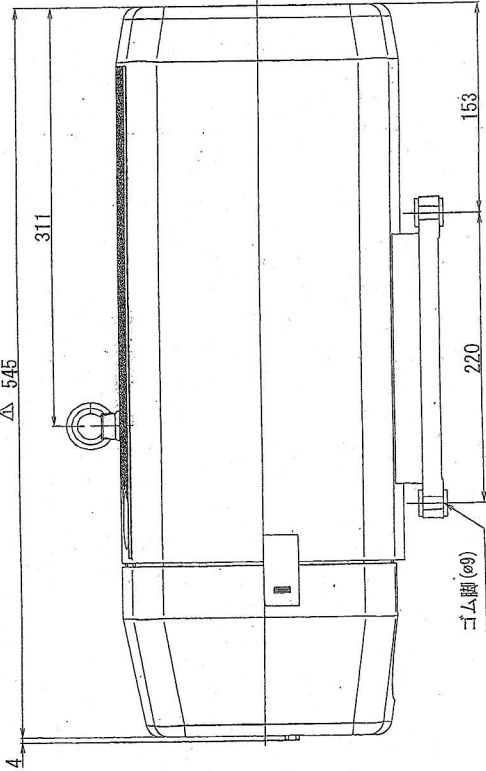

吸気口 (G3/4)

排気口 (G3/4)  
標準状態：洗みプラグ付き

ゴム脚 (φ8)

アイボリット

リリーフバルブ取付け部 (G1)  
標準状態：洗みプラグ付き

端子箱

排気マフラー  
取付けネジサイズ G1